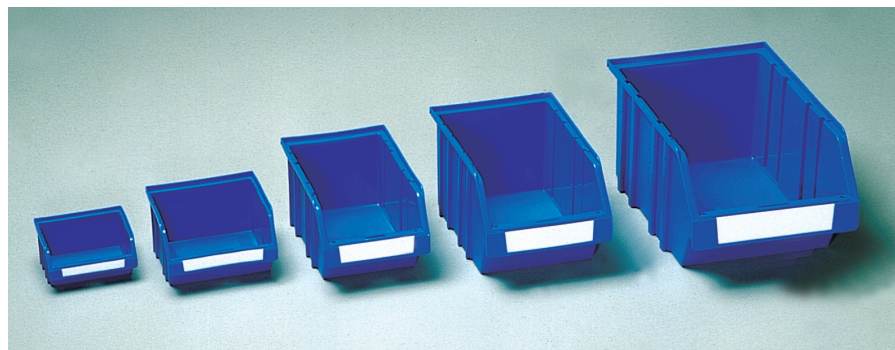

Patte d'accrochage
pour règlette murale

Piliers de renfort
pour une forte résistance
à l'écrasement

Fond anti-dérapant

Large surface d'appui
et cran de blocage

Porte-étiquette très visible

Poignée de préhension

DESIGNATION

Bac à bec "SERIE ECO" - 0,3 Litre

Bac à bec "SERIE ECO" - 1 Litre

Bac à bec "SERIE ECO" - 2 Litres

Bac à bec "SERIE ECO" - 3 Litres

Bac à bec "SERIE ECO" - 8 Litres

DIMENSIONS (P X L X H)

P 90 x L 100 x H 50

P 125 x L 125 x H 75

P 200 x L 125 x H 100

P 225 x L 150 x H 125

P 300 x L 200 x H 150

POIDS

33 g

69 g

150 g