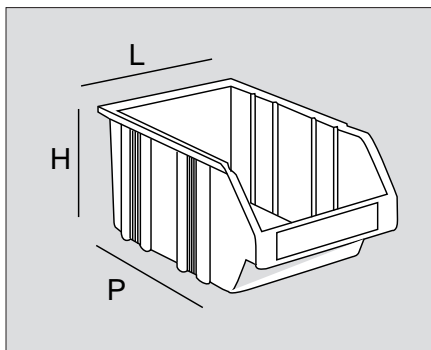

Patte d'accrochage
pour règlette murale

Piliers de renfort
pour une forte résistance
à l'écrasement

Fond anti-dérapant

Large surface d'appui
et cran de blocage

Porte-étiquette très visible

Poignée de préhension

DESIGNATION

Bac à bec "SERIE ECO" - 0,3 Litre

Bac à bec "SERIE ECO" - 1 Litre

Bac à bec "SERIE ECO" - 2 Litres

Bac à bec "SERIE ECO" - 3 Litres

Bac à bec "SERIE ECO" - 8 Litres

DIMENSIONS (P X L X H)

P 90 x L 100 x H 50

P 125 x L 125 x H 75

P 200 x L 125 x H 100

P 225 x L 150 x H 125

P 300 x L 200 x H 150

POIDS

33 g

69 g

150 g