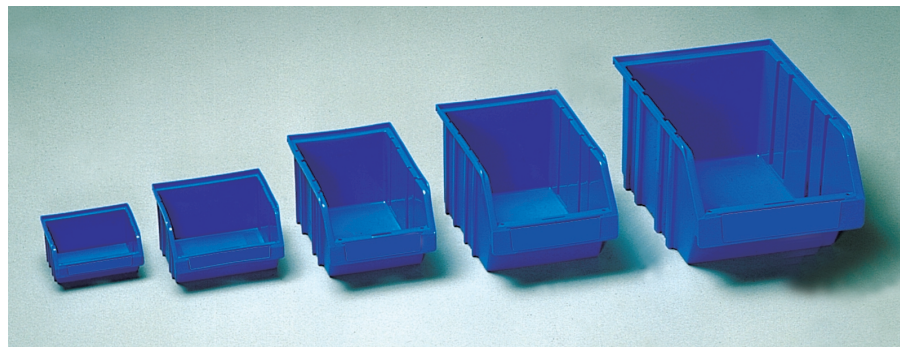

SDM
PROTECT

Bacs à bec série "Eco"

● Coloris disponible : Bleu et Gris

Patte d'accrochage pour règlette murale

Large surface d'appui et cran de blocage

Piliers de renfort pour une forte résistance à l'écrasement

Porte-étiquette très visible

Poignée de préhension

Fond anti-dérapant

DESIGNATION

DIMENSIONS (P X L X H) (voir croquis ci-contre)

POIDS

COLISAGE

Bac à bec "SERIE ECO" - 0,3 Litre	P 90 x L 100 x H 50	33 g	par 96
Bac à bec "SERIE ECO" - 1 Litre	P 125 x L 125 x H 75	69 g	par 60
Bac à bec "SERIE ECO" - 2 Litres	P 200 x L 125 x H 100	150 g	par 60
Bac à bec "SERIE ECO" - 3 Litres	P 225 x L 150 x H 125	220 g	par 48
Bac à bec "SERIE ECO" - 8 Litres	P 300 x L 200 x H 150	450 g	par 24